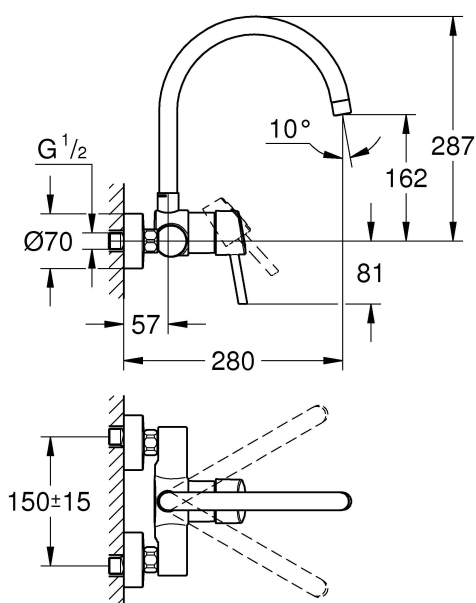

ΜΠΑΤΑΡΙΑ ΝΕΡΟΧΥΤΗ ΤΟΙΧΟΥ CONCETTO 32667001 ΧΡΩΜΕ GROHE

Κωδικός: 1301060079

Μπαταρία νεροχύτη τοίχου Concetto 32667001 χρωμέ, από την Grohe. Οι μπαταρίες κουζίνας που τοποθετούνται κατευθείαν στον τοίχο συχνά αναζητούνται για να ταιριάξουν σε συγκεκριμένα οικοδομικά στιλ. Αυτή η μπαταρία της σειράς Concetto είναι ένα αισθητικό αποκορύφωμα για την κουζίνα σας και προσφέρει πολλά βολικά εξτρά: το εύρος περιστροφής 360° μεγιστοποιεί την ακτίνα λειτουργίας σας και είναι ιδανικό για νεροχύτες με δύο γούρνες. Κατασκευασμένη με την τεχνολογία GROHE SilkMove, προσφέρει στρωτό έλεγχο αδιάλειπτης μεταβολής του όγκου και της θερμοκρασίας του νερού. Χάρη στην επικάλυψη χρωμίου GROHE StarLight, η μπαταρία σας διαθέτει ανθεκτική γυαλιστερή λάμψη. Απλά τέλεια για την κουζίνα σας!

ΤΕΧΝΙΚΟ ΣΧΕΔΙΟ:

*Οι απεικονιζόμενες διαστάσεις του σχεδίου είναι σε mm

Κωδικός Grohe: 32667001

ΧΑΡΑΚΤΗΡΙΣΤΙΚΑ:

- Τοποθέτηση σε: Νεροχύτη
- Εγκατάσταση: Επίτοιχη
- Φινίρισμα: Χρωμέ
- Υλικό: Ορείχαλκος
- Τύπος: Αναμεικτική
- Όνομα σειράς: Concetto
- Φινίρισμα GROHE Long-Life Shine
- 46mm κεραμικός μηχανισμός
- Ρυθμιζόμενος περιοριστής ροής
- Περιστρεφόμενο σωληνωτό ρουξούνι
- Εύρος περιστροφής: 360°
- Προβολή 280mm
- Μέγιστος ρυθμός ροής: 13.5l/min