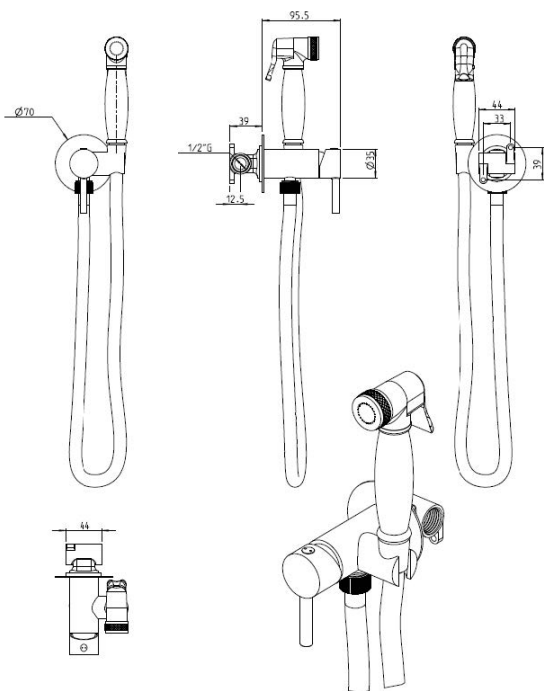

ΣΕΤ ΤΗΛΕΦΩΝΟ ΜΠΙΝΤΕ ΜΕ ΑΝΑΜΙΚΤΗ ΚΙΤ D30181 ΜΑΥΡΟ MAT PICCADILLY

Κωδικός: **4018040004**

Το τηλέφωνο μπιντέ D30181 2 λειτουργιών είναι μια κομψή και λειτουργική προσθήκη σε οποιοδήποτε σπίτι. Με το μαύρο ματ φινιρίσμα του δίνει μια ιδιαίτερη αίσθηση στυλ σε κάθε χώρο. Διαθέτει αναμεικτή και δύο παροχές καθώς και δύο διαφορετικές λειτουργίες που εξυπηρετούν τις ανάγκες σας. Η σειρά D30181 της Piccadilly διατίθεται σε 3 χρώματα: χρωμέ, μαύρο ματ & brushed nickel.

ΤΕΧΝΙΚΟ ΣΧΕΔΙΟ:

Το σετ περιλαμβάνει:

- Παροχή
- Σπιράλ
- Τηλέφωνο 2 λειτουργιών
- Στήριγμα

ΧΑΡΑΚΤΗΡΙΣΤΙΚΑ

- Τοποθέτηση σε: Μπιντέ
- Εγκατάσταση: Τοίχος
- Φινιρίσμα: Μαύρο ματ
- Υλικό: Ορείχαλκος
- Τύπος: Αναμεικτική διπλής παροχής
- Λειτουργίες τηλεφώνου: 2

Με 5 χρόνια εργοστασιακή εγγύηση.

*Οι απεικονιζόμενες διαστάσεις του σχεδίου είναι σε mm