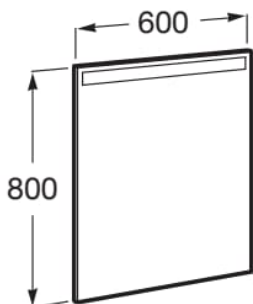

*Με 2 χρόνια εργοστασιακή εγγύηση.