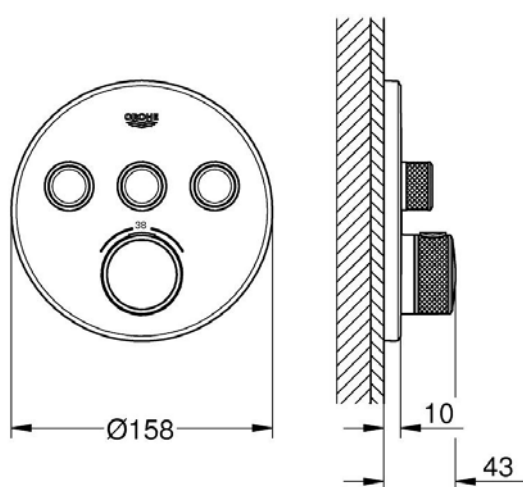

Φινίρισμα: Supersteel

Υλικό: Ορείχαλκος

Τύπος: Αναμίκτης 3 εξόδων Θερμοστατικός

Όνομα σειράς : GROHTHERM

Τεχνολογία βαφής: PVD

ΤΕΧΝΙΚΟ ΣΧΕΔΙΟ:

Επιπλέον Χαρακτηριστικά

GROHE SmartControl για ON-OFF, με περιστρεφόμενη ρύθμιση έντασης.