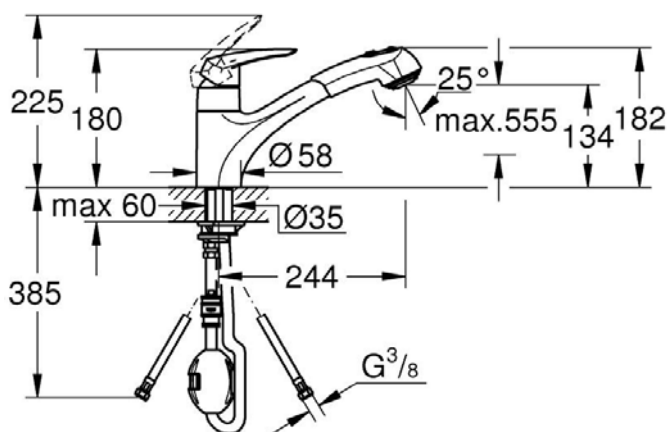

### ΧΑΡΑΚΤΗΡΙΣΤΙΚΑ

- Τοποθέτηση σε : Νεροχύτη
- Εγκατάσταση: Επικαθήμενη
- Φινίρισμα : Χρωμε
- Υλικό: Ορείχαλκος
- Τύπος: Αναμεικτική με χαμηλό ρουξούνι και επεκτεινόμενο ντουζ
- Ύψος μπαταρίας: 18cm
- Όνομα σειράς: Eurodisc

### Επιπλέον Χαρακτηριστικά:

Τοποθέτηση μίας οπής  
GROHE StarLight finish  
35 mm κεραμικός μηχανισμός  
Περιστρεφόμενο σωληνωτό ρουξούνι  
Εύρος περιστροφής 140°  
Δρόμοι εσωτερικού νερού χωρίς μόλυβδο και νικέλιο