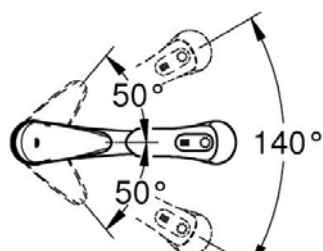

### ΧΑΡΑΚΤΗΡΙΣΤΙΚΑ

- Τοποθέτηση σε : Νεροχύτη
- Εγκατάσταση: Επικαθήμενη
- Φινίρισμα : Χρωμε
- Υλικό: Ορείχαλκος
- Τύπος: Αναμεικτική με χαμηλό ρουξούνι και επεκτεινόμενο ντουζ
- Ύψος μπαταρίας: 18cm
- Όνομα σειράς: Eurodisc

### Επιπλέον Χαρακτηριστικά:

Τοποθέτηση μίας οπής  
GROHE StarLight finish  
35 mm κεραμικός μηχανισμός  
Περιστρεφόμενο σωληνωτό ρουξούνι  
Εύρος περιστροφής 140°  
Δρόμοι εσωτερικού νερού χωρίς μόλυβδο και νικέλιο