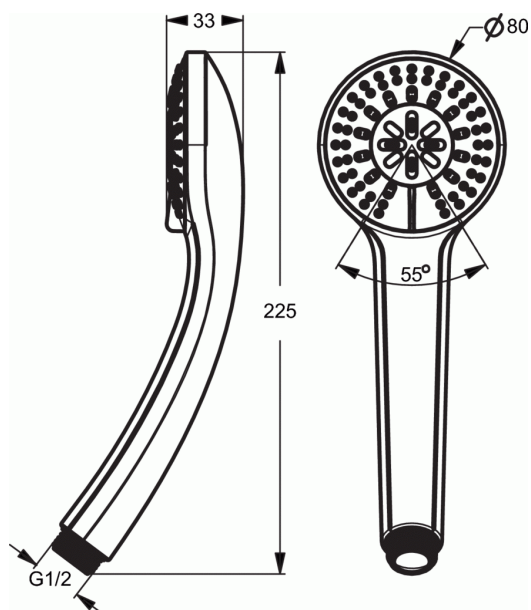

ΚΩΔΙΚΟΣ ΠΡΟΪΟΝΤΟΣ B9401

IDEALRAIN FAMILY

Τηλέφωνο Idealrain S3, 3 λειτουργιών

Τηλέφωνο Idealrain S3, 3 λειτουργιών

Idealrain S3 τηλέφωνο 3 λειτουργιών με διάμετρο κεφαλής 8 cm, ακροφύσια κεφαλής εύκολου καθαρισμού, όριο ροής 8lt/λεπτό και ελάχιστη πίεση νερού 0,1 bar, χρωμέ.

ΠΑΡΑΛΛΑΓΈΣ ΠΡΟΪΟΝΤΟΣ

Τηλέφωνο Idealrain S1, 1 λειτουργίας

B9400

ΧΡΩΜΑΤΑ*

* AA = Χρωμέ