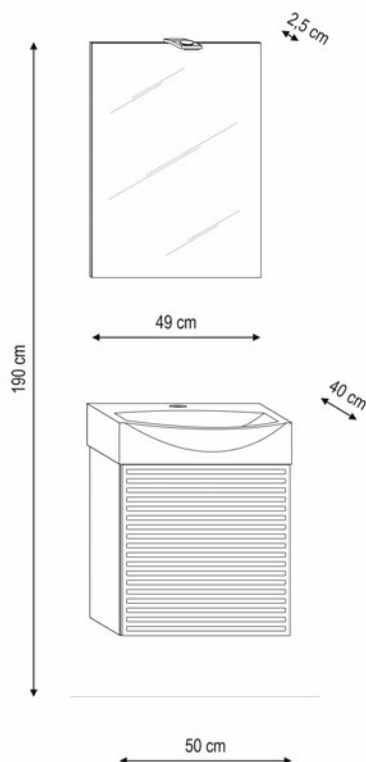

ΤΕΧΝΙΚΟ ΣΧΕΔΙΟ:

ΣΕΤ ΕΠΙΠΛΟΥ ΜΠΑΝΙΟΥ 4ΤΜΧ MINI50s ΜΑΥΡΟ PICCADILLY

Κωδικός: **2007020084**

Κρεμαστό σετ επίπλου μπάνιου με βάση-νιπτήρα-καθρέπτη της σειράς Mini 50s σε ματ υφή, με τεχνολογία soft close και 2 εσωτερικά ντουλάπια.

Το σετ περιλαμβάνει:
Κρεμαστή βάση επίπλου
Καθρέπτη ντουλάπι
Νιπτήρα πορσελάνης
Φωτιστικό

Κωδικός Piccadilly: **21053-63-M99**

ΧΑΡΑΚΤΗΡΙΣΤΙΚΑ

- Διάσταση βάσης: Μ: 49cm | Β: 29,5cm | Υ: 50cm
- Διάσταση καθρέπτη: Μ: 49 | Β: 2,5 | Υ: 68cm
- Σειρά: Mini 50s
- Υλικό: Μελαμίνη 18mm επενδυμένη με λάκα.

Mini 50s

Η σειρά Mini 50s περιλαμβάνει ολοκληρωμένα σετ επίπλου μπάνιου και αποτελείται από 4 τεμάχια (βάση με νιπτήρα και καθρέπτη με φωτιστικό). Διατίθεται σε 6 διαφορετικά χρώματα: λευκό, thyme green, indigo, mustard, charcoal και μαύρο.