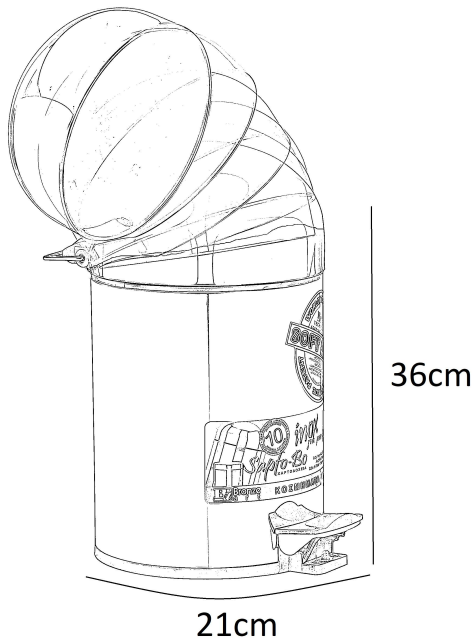

**ΧΑΡΤΟΔΟΧΕΙΟ ΜΠΟ
05T0-10-9 ΙΝΟΞ SOFT
CLOSE ΚΑΠΑΚΙ 5LT
BRONZE**

Κωδικός: **1403107711**

Χαρτοδοχείο μπάνιου Sapfo -
Bo inox 5lt 05T0-10-9 σε χρωμέ
γυαλιστερό φινίρισμα, με soft
close καπάκι Bronze.

Κωδικός Bronze: **05T0-10-9**

ΤΕΧΝΙΚΟ ΣΧΕΔΙΟ:

ΧΑΡΑΚΤΗΡΙΣΤΙΚΑ

- Ύψος: 36cm
- Διάμετρος: 21cm
- Χωρητικότητα: 5 Lt
- Χρώμα: Χρωμέ
- Υλικό: Ιnox
- Τοποθέτηση:
Δάπεδο

*Με 10 χρόνια εργοστασιακή εγγύηση.