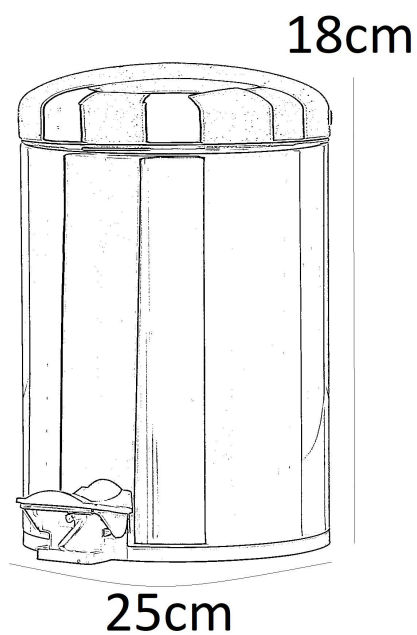

**ΧΑΡΤΟΔΟΧΕΙΟ 03ΤΑ-10-9
ΙΝΟΞ ΟΒΑΛ SOFT CLOSE
ΚΑΠΑΚΙ 3LT BRONZE**

Κωδικός: **1406010008**

Χαρτοδοχείο μπάνιου από ανοξείδωτο ατσάλι σε χρωμέ γυαλιστερό φινίρισμα με χωρητικότητα 3lt με soft close καπάκι.

Κωδικός Bronze: **03ΤΑ-10-9**

ΤΕΧΝΙΚΟ ΣΧΕΔΙΟ:

ΧΑΡΑΚΤΗΡΙΣΤΙΚΑ

- Ύψος: 25cm
- Διάμετρος: 18cm
- Χωρητικότητα: 3 Lt
- Χρώμα: Χρωμέ
- Υλικό: Inox
- Τοποθέτηση: Δάπεδο

*Με 10 χρόνια εργοστασιακή εγγύηση.