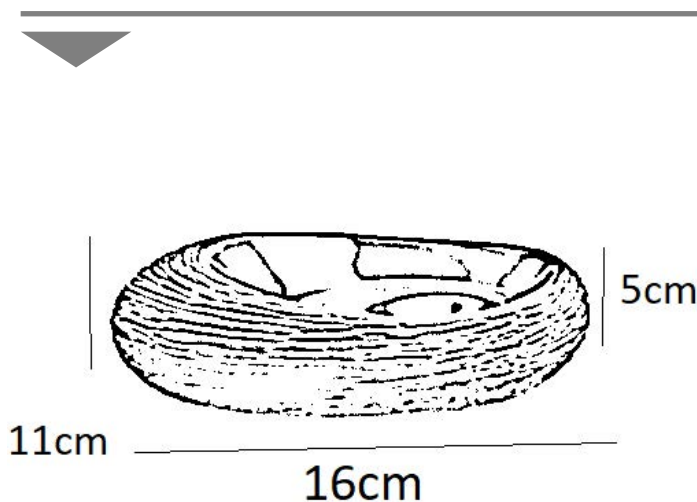

**ΣΑΠΟΥΝΟΘΗΚΗ
ΚΕΡΑΜΙΚΗ RUSTICA
NEGRA DG01-05-02B
ΜΑΥΡΗ BRONZE ART**

Κωδικός: **1403010092**

Αξεσουάρ μπάνιου, σαπυνοθήκη Rustica Negra επικαθήμενη DG01-05-02B σε μαύρο/γκρί χρώμα, κεραμική από την Bronze Art.

ΤΕΧΝΙΚΟ ΣΧΕΔΙΟ:

Κωδικός Bronze: **DG01-05-02B**

ΧΑΡΑΚΤΗΡΙΣΤΙΚΑ

- Υλικό: Κεραμικό
- Φινίρισμα: Μαύρο
- Διαστάσεις: 16x11x5cm
- Τοποθέτηση: Επικαθήμενη / πάγκου