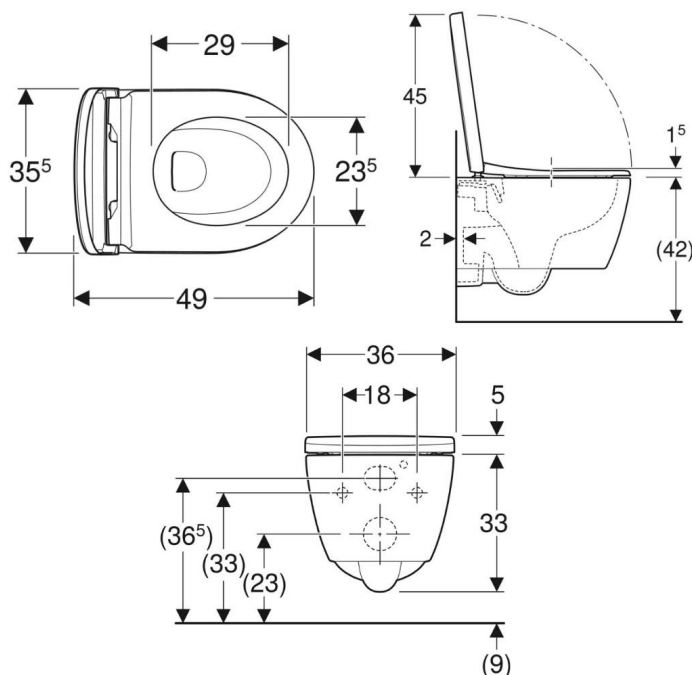

ΛΕΚΑΝΗ ΚΡΕΜΑΣΤΗ ICON 49cm ΣΕΤ ΜΕ SOFT CLOSE ΚΑΠΑΚΙ RIMFFREE ΛΕΥΚΗ GEBERIT

Κωδικός: **1116030025**

Κρεμαστή λεκάνη από πορσελάνη στρογγυλού σχεδιασμού της σειράς iCon μικρής προβολής 49cm Rimfree.

Συνοδεύεται με καπάκι soft close και μεντεσέδες γρήγορης απελευθέρωσης που κλειδώνουν.

ΤΕΧΝΙΚΟ ΣΧΕΔΙΟ:

Κωδικός Geberit: **502.381.00.1**

ΧΑΡΑΚΤΗΡΙΣΤΙΚΑ

- Σειρά: iCon
- Τύπος: Λεκάνη τουαλέτας Rimfree
- Εγκατάσταση: Κρεμαστή
- Αποχέτευση: Οριζόντια
- Μέγεθος (ΠxΒxΥ): 36x49x37,8cm
- Απόσταση οπών για καπάκι: 15,5cm
- Για εντοιχισμένα καζανάκια
- Κάθισμα S/C WC από Duroplast
- Έυκολο κούμπωμα- συναρμολόγηση στο καζανάκι εντοιχισμού (Easy Fast Fixing)
- Όγκος πλήρους έκπλυσης 6 / 5 / 4 l, σύμφωνα με το EN 997
- Με κρυφό σύστημα στερέωσης

*10 χρόνια εργοστασιακή εγγύηση στη λεκάνη & 2 στο καπάκι.

*Οι απεικονιζόμενες διαστάσεις του σχεδίου είναι σε cm