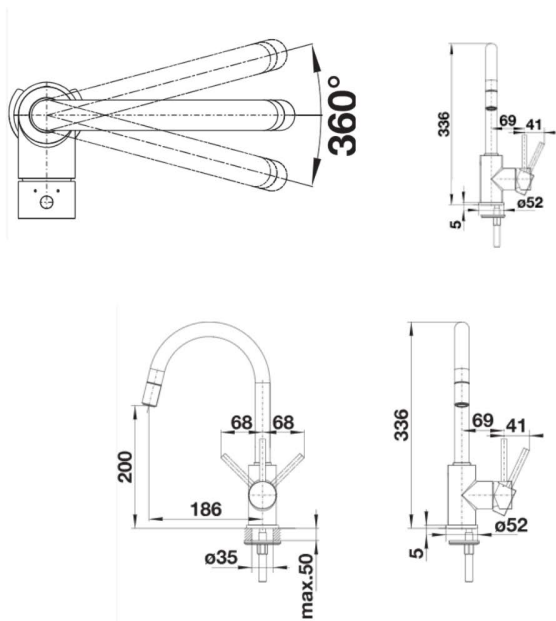

ΜΠΑΤΑΡΙΑ ΝΕΡΟΧΥΤΗ MIDA-S NTOΥΖ II WHITE BLANCO

Κωδικός: **1320060123**

Ψηλή μπαταρία νεροχύτη με περιστρεφόμενο ρουξούνι 360°, με μίνιμαλ μοντέρνο design. Διαθέτει μεταλλικό αποσπώμενο ντουζ υψηλής ποιότητας, σε λευκό ματ φινιρίσμα με χρωμέ γυαλιστερές λεπτομέρειες.

Κωδικός Blanco: **521457**

ΤΕΧΝΙΚΟ ΣΧΕΔΙΟ:

ΧΑΡΑΚΤΗΡΙΣΤΙΚΑ

- Ύψος: 33,6 cm
- Προβολή: 18,6 cm
- Χρώμα: White / Λευκό
- Περιστροφή: 360° για μεγαλύτερη εμβέλεια
- Τύπος: Αναμεικτική
- Αποσπώμενο ντουζάκι με εύκαμπτο σπιράλ με μεταλλική επένδυση
- Για άνοιγμα οπής διαμέτρου $\varnothing 35$ mm
- Σωλήνες μήκους 45cm και παξιμάδι $\frac{3}{8}$ " για εύκολη και ασφαλή εγκατάσταση
- Πλάκα σταθεροποίησης για αύξηση της σταθερότητας της βρύσης όταν τοποθετείται σε νεροχύτες από ανοξείδωτο χάλυβα
- Με βαλβίδα αντεπιστροφής και επομένως εγγυημένη κατά της παλινδρόμησης σύμφωνα με το EN 1717
- Εγκρίθηκε από την LGA
- Εγκεκριμένο DVGW

*Με 2 χρόνια εργοστασιακή εγγύηση

*Οι απεικονιζόμενες διαστάσεις του σχεδίου είναι σε mm