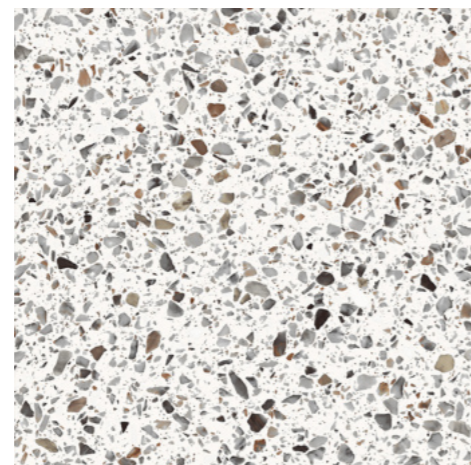

COLOR BODY PORCELAIN TILES

ENEZIA

ΒΕΝΕΤΣΙΑ ΜΕΡΛΙΝΟ MAT
(60x60)
0260600460

ΒΕΝΕΤΣΙΑ ΤΖΙΝΕΒΡΑ MAT
(60x60)
0260600462

ΒΕΝΕΤΣΙΑ ΑΡΤΟΥ MAT
(60x60)
0260600461

ΒΕΝΕΤΣΙΑ ΛΑΝΤΣΙΛΟΤΟ MAT
(60x60)
0260600463

60x60

ΒΕΝΕΤΣΙΑ ΑΡΤΟΥ MAT 60x60

Επεξήγηση συμβόλων

	Εξωτερικής και Εσωτερικής χρήσης
	Εξωτερικής χρήσης
	Εσωτερικής χρήσης
	Δαπέδου
	Τοίχου
	Αντοχή σε παγετό
	Απορροφητικότητα νερού
	Πάχος
	Αντιχαρακτική αντοχή - σκληρότητα επιφάνειας
	Γρανίτης
	Color Body
	Ματ υφή
	Γυαλιστερή υφή
	Σατινέ
	Carving Effect
	Κοπή αρμών με laser
	Λαπάτο
	Ολόμαζο
	Κεραμικό
	Χρωματικές Διαβαθμίσεις
	<p>PEI I: (περιοχές πολύ ελαφριάς κίνησης (υπνοδωμάτια μόνο)</p> <p>PEI II: (περιοχές ελαφριάς κίνησης υπνοδωμάτια, μπάνια κτλ)</p> <p>PEI III: (περιοχές μέσης κίνησης κουζίνες, διάδρομοι, σαλόνια κτλ)</p> <p>PEI IV: (περιοχές αυξημένης κίνησης είσοδοι, ξενοδοχεία κτλ)</p> <p>PEI V: (περιοχές πολύ αυξημένης κίνησης δημόσιοι χώροι κτλ)</p>
	Αντιολισθητικότητα
	Κιβωτολόγιο (ποσότητα κιβωτίου)
	Παλετολόγιο: (ποσότητα παλέτας)