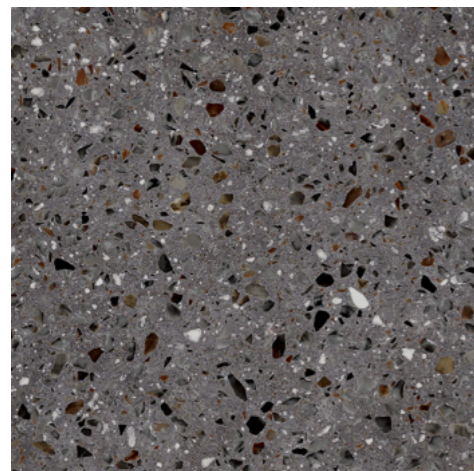

COLOR BODY PORCELAIN TILES

ENEZIA

ΒΕΝΕΤΣΙΑ ΜΕΡΛΙΝΟ MAT
(60x60)
0260600460

ΒΕΝΕΤΣΙΑ ΤΖΙΝΕΒΡΑ MAT
(60x60)
0260600462

ΒΕΝΕΤΣΙΑ ΑΡΤΟΥ MAT
(60x60)
0260600461

ΒΕΝΕΤΣΙΑ ΛΑΝΤΣΙΛΟΤΟ MAT
(60x60)
0260600463

60x60

ΒΕΝΕΤΣΙΑ ΑΡΤΟΥ MAT 60x60

Επεξήγηση συμβόλων

	Εξωτερικής και Εσωτερικής χρήσης
	Εξωτερικής χρήσης
	Εσωτερικής χρήσης
	Δαπέδου
	Τοίχου
	Αντοχή σε παγετό
	Απορροφητικότητα νερού
	Πάχος
	Αντιχαρακτική αντοχή - σκληρότητα επιφάνειας
	Γρανίτης
	Color Body
	Ματ υφή
	Γυαλιστερή υφή
	Σατινέ
	Carving Effect
	Κοπή αρμών με laser
	Λαπάτο
	Ολόμαζο
	Κεραμικό
	Χρωματικές Διαβαθμίσεις
	<p>PEI I: (περιοχές πολύ ελαφριάς κίνησης (υπνοδωμάτια μόνο)</p> <p>PEI II: (περιοχές ελαφριάς κίνησης υπνοδωμάτια, μπάνια κτλ)</p> <p>PEI III: (περιοχές μέσης κίνησης κουζίνες, διάδρομοι, σαλόνια κτλ)</p> <p>PEI IV: (περιοχές αυξημένης κίνησης είσοδοι, ξενοδοχεία κτλ)</p> <p>PEI V: (περιοχές πολύ αυξημένης κίνησης δημόσιοι χώροι κτλ)</p>
	Αντιολισθητικότητα
	Κιβωτολόγιο (ποσότητα κιβωτίου)
	Παλετολόγιο: (ποσότητα παλέτας)