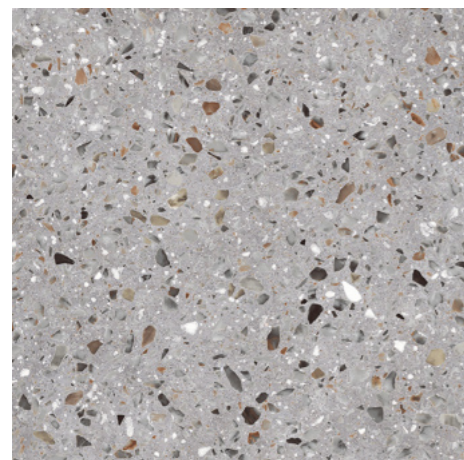

COLOR BODY PORCELAIN TILES

ENEZIA

ΒΕΝΕΤΣΙΑ ΜΕΡΛΙΝΟ MAT
(60x60)
0260600460

ΒΕΝΕΤΣΙΑ ΤΖΙΝΕΒΡΑ MAT
(60x60)
0260600462

ΒΕΝΕΤΣΙΑ ΑΡΤΟΥ MAT
(60x60)
0260600461

ΒΕΝΕΤΣΙΑ ΛΑΝΤΣΙΛΟΤΟ MAT
(60x60)
0260600463

60x60

ΒΕΝΕΤΣΙΑ ΑΡΤΟΥ MAT 60x60

Επεξήγηση συμβόλων

	Εξωτερικής και Εσωτερικής χρήσης
	Εξωτερικής χρήσης
	Εσωτερικής χρήσης
	Δαπέδου
	Τοίχου
	Αντοχή σε παγετό
	Απορροφητικότητα νερού
	Πάχος
	Αντιχαρακτική αντοχή - σκληρότητα επιφάνειας
	Γρανίτης
	Color Body
	Ματ υφή
	Γυαλιστερή υφή
	Σατινέ
	Carving Effect
	Κοπή αρμών με laser
	Λαπάτο
	Ολόμαζο
	Κεραμικό
	Χρωματικές Διαβαθμίσεις
	<p>PEI I: (περιοχές πολύ ελαφριάς κίνησης (υπνοδωμάτια μόνο)</p> <p>PEI II: (περιοχές ελαφριάς κίνησης υπνοδωμάτια, μπάνια κτλ)</p> <p>PEI III: (περιοχές μέσης κίνησης κουζίνες, διάδρομοι, σαλόνια κτλ)</p> <p>PEI IV: (περιοχές αυξημένης κίνησης είσοδοι, ξενοδοχεία κτλ)</p> <p>PEI V: (περιοχές πολύ αυξημένης κίνησης δημόσιοι χώροι κτλ)</p>
	Αντιολισθητικότητα
	Κιβωτολόγιο (ποσότητα κιβωτίου)
	Παλετολόγιο: (ποσότητα παλέτας)