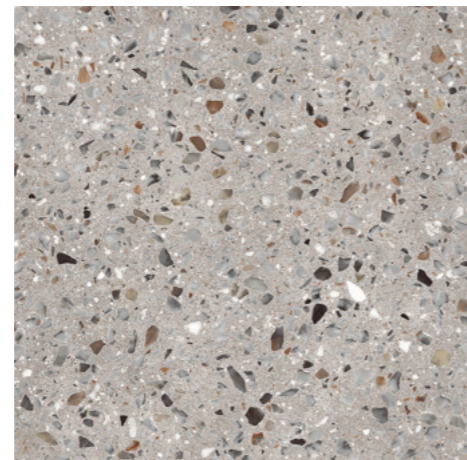

COLOR BODY PORCELAIN TILES

ENEZIA

ΒΕΝΕΤΣΙΑ ΜΕΡΛΙΝΟ MAT
(60x60)
0260600460

ΒΕΝΕΤΣΙΑ ΤΖΙΝΕΒΡΑ MAT
(60x60)
0260600462

ΒΕΝΕΤΣΙΑ ΑΡΤΟΥ MAT
(60x60)
0260600461

ΒΕΝΕΤΣΙΑ ΛΑΝΤΣΙΛΟΤΟ MAT
(60x60)
0260600463

60x60

ΒΕΝΕΤΣΙΑ ΑΡΤΟΥ MAT 60x60

Επεξήγηση συμβόλων

	Εξωτερικής και Εσωτερικής χρήσης
	Εξωτερικής χρήσης
	Εσωτερικής χρήσης
	Δαπέδου
	Τοίχου
	Αντοχή σε παγετό
	Απορροφητικότητα νερού
	Πάχος
	Αντιχαρακτική αντοχή - σκληρότητα επιφάνειας
	Γρανίτης
	Color Body
	Ματ υφή
	Γυαλιστερή υφή
	Σατινέ
	Carving Effect
	Κοπή αρμών με laser
	Λαπάτο
	Ολόμαζο
	Κεραμικό
	Χρωματικές Διαβαθμίσεις
	<p>PEI I: (περιοχές πολύ ελαφριάς κίνησης (υπνοδωμάτια μόνο)</p> <p>PEI II: (περιοχές ελαφριάς κίνησης υπνοδωμάτια, μπάνια κτλ)</p> <p>PEI III: (περιοχές μέσης κίνησης κουζίνες, διάδρομοι, σαλόνια κτλ)</p> <p>PEI IV: (περιοχές αυξημένης κίνησης είσοδοι, ξενοδοχεία κτλ)</p> <p>PEI V: (περιοχές πολύ αυξημένης κίνησης δημόσιοι χώροι κτλ)</p>
	Αντιολισθητικότητα
	Κιβωτολόγιο (ποσότητα κιβωτίου)
	Παλετολόγιο: (ποσότητα παλέτας)