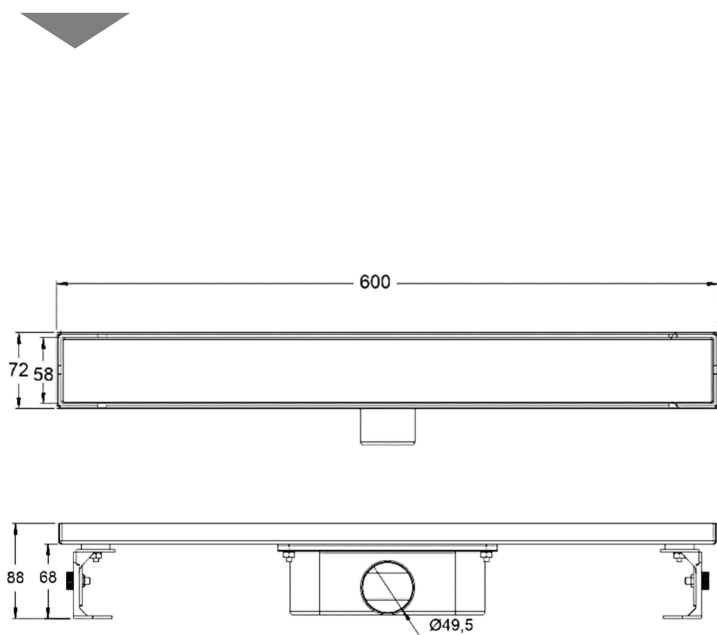

ΚΑΝΑΛΙ ΚΑΙ ΣΧΑΡΑ ΝΤΟΥΖΙΕΡΑΣ ΑΝΑΣΤΡΕΦΟΜΕΝΗ INOX 304 60cm ΜΑΥΡΟ MAT

Κωδικός: **401460NG**

Κανάλι και σχαρά ντουζιέρας αναστρεφόμενη για επικάλυψη με πλακάκι, μάρμαρο, τσιμεντοκονία, από ανοξείδωτο ατσάλι INOX 304. Τοποθετείται είτε από τη μία πλευρά, είτε από την ανάστροφη για επιγέμηση. Ο σχεδιασμός εναρμονίζεται με οποιοδήποτε δάπεδο και μπορεί να τοποθετηθεί είτε κοντά στον τοίχο είτε στη μέση της περιοχής του ντους.

ΤΕΧΝΙΚΟ ΣΧΕΔΙΟ:

ΧΑΡΑΚΤΗΡΙΣΤΙΚΑ

- Χρώμα: Μαύρο Mat
- Υλικό: Ανοξείδωτο Ατσάλι Inox 304
- Διάσταση: 60cm

*5 χρόνια εργοστασιακή εγγύηση.

*Οι απεικονιζόμενες διαστάσεις του σχεδίου είναι σε mm