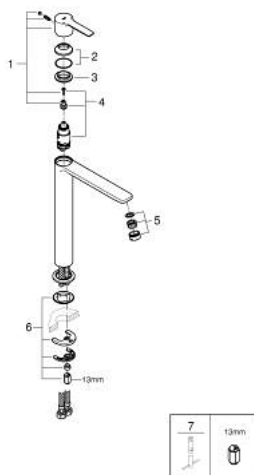

23 405 DC1 LINEARE ΜΙΚΤΗΣ ΝΙΠΤΗΡΑ 1/2" ΜΕΓΕΘΟΣ XL

ΑΝΤΑΛΛΑΚΤΙΚΑ , Σεπτεμβρίου 2016 – τώρα

- 1: Λαβή (Αριθμός ανταλλακτικού 46980DC0)
- 2: Κάλυμμα/ τάπα (Αριθμός ανταλλακτικού 46581DC0)
- 3: Δακτύλιος στερέωσης (Αριθμός ανταλλακτικού 07419000)
- 4: Μηχανισμός (Αριθμός ανταλλακτικού 46580000)
- 5: Φίλτρο ροής (Αριθμός ανταλλακτικού 48159DC0)
- 6: Σετ στήριξης (Αριθμός ανταλλακτικού 46645000)
- 7: κλειδί συναρμολόγησης (Αριθμός ανταλλακτικού 19017000)*

* Προαιρετικά εξαρτήματα