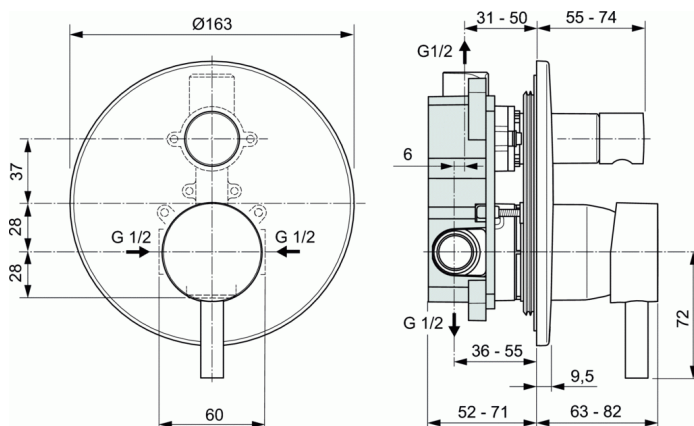

CERALINE

Εντοιχιζόμενη μπαταρία λουτρού (KIT 1+2)

Εντοιχιζόμενη μπαταρία λουτρού (KIT 1+2)

Εξωτερικό και εσωτερικό τμήμα εντοιχιζόμενης, αναμικτικής μπαταρίας
2 παροχών με αυτόματο διανομέα, χρωμέ.

ΧΡΩΜΑΤΑ*