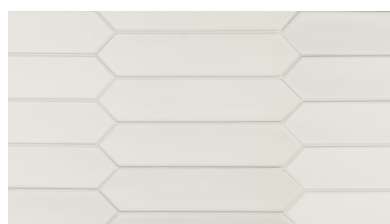

CERAMIC WHITE BODY TILES

Λακιώτης
EQUIPE

LANSE

ΛΑΝΣ ΒΙΡΙΝΤΙΑΝ ΜΑΤ
(5x25)
0105250002

ΛΑΝΣ ΝΕΙΒΙ ΜΑΤ
(5x25)
0105250003

ΛΑΝΣ ΜΠΛΑΚ ΜΑΤ
(5x25)
0105250001

ΛΑΝΣ ΓΟΥΑΙΤ ΜΑΤ
(5x25) 0105250004

ΛΑΝΣ ΒΙΡΙΝΤΙΑΝ ΜΑΤ (5x25cm)

5x25

Επεξήγηση συμβόλων

	Εξωτερικής και Εσωτερικής χρήσης
	Εξωτερικής χρήσης
	Εσωτερικής χρήσης
	Δαπέδου
	Τοίχου
	Αντοχή σε παγετό
	Απορροφητικότητα νερού
	Πάχος
	Αντιχαρακτική αντοχή - σκληρότητα επιφάνειας
	Γρανίτης
	Color Body
	Ματ υφή
	Γυαλιστερή υφή
	Σατινέ
	Κοπή αρμών με laser
	Λαπάτο
	Ολόμαζο
	Κεραμικό
	Μέτρια εναλλαγή αποχρώσεων μεταξύ πλακιδίων στο ίδιο κιβώτιο
	<p>PEI I: (περιοχές πολύ ελαφριάς κίνησης (υπνοδωμάτια μόνο)</p> <p>PEI II: (περιοχές ελαφριάς κίνησης υπνοδωμάτια, μπάνια κτλ)</p> <p>PEI III: (περιοχές μέσης κίνησης κουζίνες, διάδρομοι, σαλόνια κτλ)</p> <p>PEI IV: (περιοχές αυξημένης κίνησης είσοδοι, ξενοδοχεία κτλ)</p> <p>PEI V: (περιοχές πολύ αυξημένης κίνησης δημόσιοι χώροι κτλ)</p>
	Αντιολισθητικότητα
	Κιβωτολόγιο (ποσότητα κιβωτίου)
	Παλετολόγιο: (ποσότητα παλέτας)