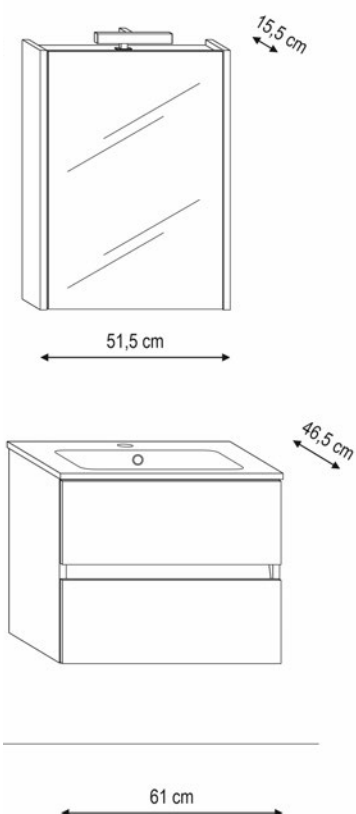

ΣΕΤ ΕΠΙΠΛΟΥ ΜΠΑΝΙΟΥ 3ΤΜΧ COSMOS 60cm FOREST GREEN PICCADILLY

Κωδικός: **2007020064+1110010057+
2007110066**

Το σετ επίπλου μπάνιου αποτελείται από βάση επίπλου, καθρέπτη με απλικά και νιπτήρα.

*Η στήλη επίπλου μπάνιου πωλείται ξεχωριστά.

Κωδικός Piccadilly: **56060-M54+ 18060-T2
+29351-56-M54**

ΤΕΧΝΙΚΟ ΣΧΕΔΙΟ:

ΧΑΡΑΚΤΗΡΙΣΤΙΚΑ

- Διάσταση βάσης: M:61cm | B: 46,5cm | Y: 51,5cm
- Διάσταση καθρέπτη με απλικά: M: 51,5cm | B: 15,5cm
- Σειρά: Cosmos 60
- Υλικό: Μελαμίνη 18mm επενδυμένη με λάκα.

Cosmos

Η σειρά Cosmos διατίθεται σε 3 διαφορετικές διαστάσεις 60cm, 80cm και 100cm και μεγάλη ποικιλία χρωμάτων. Αποτελεί μια ολοκληρωμένη λύση για το μπάνιο σας και περιλαμβάνει βάση με νιπτήρα, καθρέπτη και στήλη μπάνιου.