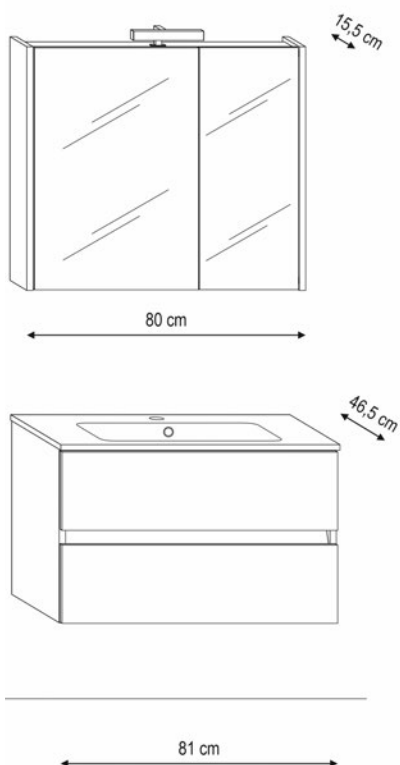

### ΣΕΤ ΕΠΙΠΛΟΥ ΜΠΑΝΙΟΥ 3ΤΜΧ COSMOS 80cm HAZELNUT PICCADILLY

Κωδικός: **2007020067+1110010039+  
2007110069**

Το σετ επίπλου μπάνιου αποτελείται από βάση επίπλου, καθρέπτη με απλικά και νιπτήρα.

\*Η στήλη επίπλου μπάνιου πωλείται ξεχωριστά.

#### ΧΑΡΑΚΤΗΡΙΣΤΙΚΑ

- Διάσταση βάσης: Μ: 81cm | Β: 46,5cm | Υ: 51,5cm
- Διάσταση καθρέπτη: Μ: 80cm | Β: 15,5cm
- Σειρά: Cosmos 80
- Υλικό: Μελαμίνη 18mm επενδυμένη με λάκα.

#### Cosmos

Η σειρά Cosmos διατίθεται σε 3 διαφορετικές διαστάσεις 60cm, 80cm και 100cm και μεγάλη ποικιλία χρωμάτων. Αποτελεί μια ολοκληρωμένη λύση για το μπάνιο σας και περιλαμβάνει βάση με νιπτήρα, καθρέπτη και στήλη μπάνιου.