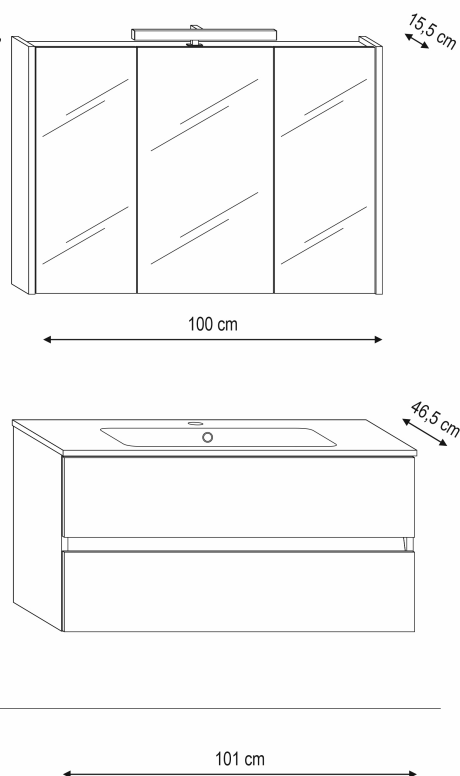

ΣΕΤ ΕΠΙΠΛΟΥ ΜΠΑΝΙΟΥ 3ΤΜΧ COSMOS 100cm PACIFIC BLUE PICCADILLY

Κωδικός: **2007020073+1110010040+
2007110075**

Το σετ επίπλου μπάνιου αποτελείται από βάση επίπλου, καθρέπτη με απλικά και νιπτήρα.

*Η στήλη επίπλου μπάνιου πωλείται ξεχωριστά.

Κωδικός Piccadilly: **56100-M32+ 18100-T2+29300-58-M32**

ΤΕΧΝΙΚΟ ΣΧΕΔΙΟ:

ΧΑΡΑΚΤΗΡΙΣΤΙΚΑ

- Διάσταση βάσης: M:101cm | B:46,5cm | Y: 51,5cm
- Διάσταση καθρέπτη: M: 100cm | B: 15,5cm
- Σειρά: Cosmos 100
- Υλικό: Μελαμίνη 18mm επενδυμένη με λάκα.

Cosmos

Η σειρά Cosmos διατίθεται σε 3 διαφορετικές διαστάσεις 60cm, 80cm και 100cm και μεγάλη ποικιλία χρωμάτων. Αποτελεί μια ολοκληρωμένη λύση για το μπάνιο σας και περιλαμβάνει βάση με νιπτήρα, καθρέπτη και στήλη μπάνιου.