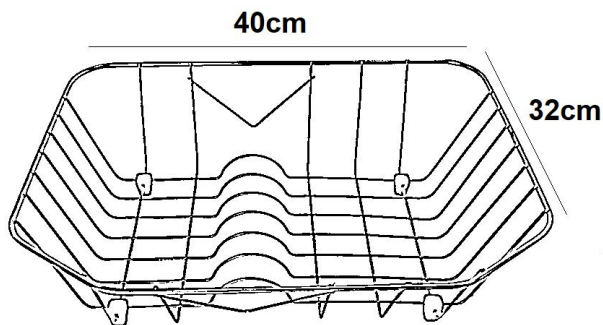

## ΚΑΛΑΘΙ ΝΕΡΟΧΥΤΗ Νο12 40x23cm INOX SANITEC

Κωδικός: **1620020027**

Ανοξείδωτο καλάθι πιατοθήκη 40x32cm  
No12 Sanitec.

Το καλάθι είναι συμβατό με τους  
νεροχύτες της σειράς Classic 336 & 337  
και Ultra Granite 800, 801, 802, 806, 807  
& 817.

### ΧΑΡΑΚΤΗΡΙΣΤΙΚΑ

- Διαστάσεις: 40x32cm
- Υλικό: Ανοξείδωτος χάλυβας

\*Με 2 χρόνια εγγύηση.