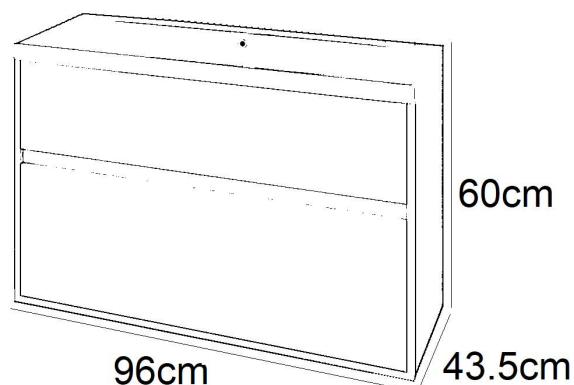

ΚΡΕΜΑΣΤΗ ΒΑΣΗ ΕΠΙΠΛΟΥ ΜΠΑΝΙΟΥ INSTINCT 100 ΛΕΥΚΟ DROP

Κωδικός: **2008020021**

Κρεμαστή βάση επίπλου με 2 συρτάρια από γυαλιστερή λευκή λάκα Drop Instinct 100.

ΧΑΡΑΚΤΗΡΙΣΤΙΚΑ

- Διαστάσεις: 96,5x43,5x60cm
- Χρώμα: Λευκό
- Υλικό: Γυαλιστερή Λάκα
- Σειρά: Instinct

ΤΕΧΝΙΚΟ ΣΧΕΔΙΟ:

Κωδικός Drop: **5PIN100WH**

*Με 2 χρόνια εγγύηση