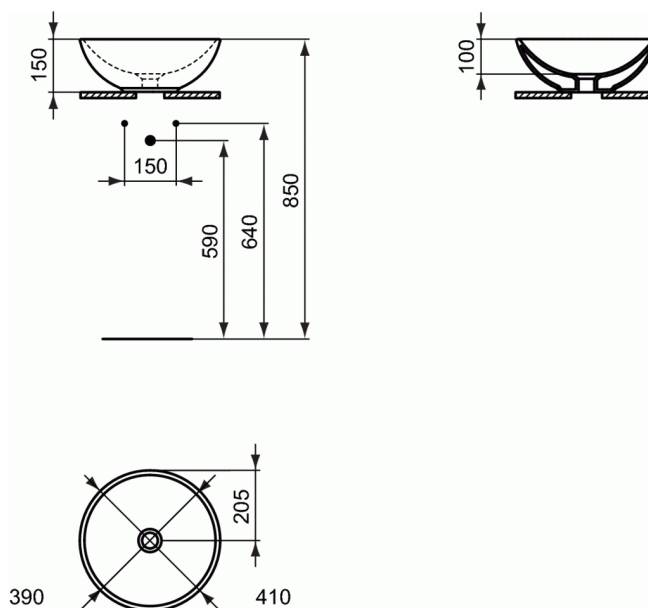

STRADA

Νιπτήρας ελεύθερης τοποθέτησης 41 cm, στρογγυλός

Νιπτήρας ελεύθερης τοποθέτησης 41 cm, στρογγυλός
Strada «O» νιπτήρας ελεύθερης τοποθέτησης 41 cm,
στρογγυλός.

ΧΡΩΜΑΤΑ*

* 01 = Λευκό