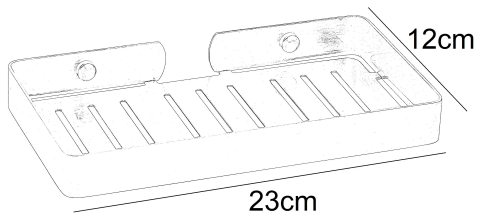

**ΣΠΟΓΓΟΘΗΚΗ ΙΣΙΑ
13H9-81 GRAPHITE
BRUSHED BRONZE**

Κωδικός: **1403010322**

Σπογγοθήκη ίσια 13H9 inox σε graphite brushed φινίρισμα απόχρωση γραφίτη (σκούρα απόχρωση γκρι-ανθρακί), επίτοιχης τοποθέτησης.

ΤΕΧΝΙΚΟ ΣΧΕΔΙΟ:

Κωδικός Bronze: **13H9-81**

ΧΑΡΑΚΤΗΡΙΣΤΙΚΑ

- Υλικό: Inox
- Φινίρισμα: Graphite Brushed
- Διαστάσεις: 23x12x3cm
- Τοποθέτηση: Τοίχος

Με 10 χρόνια εργοστασιακή εγγύηση.

*Οι απεικονιζόμενες διαστάσεις του σχεδίου είναι σε cm