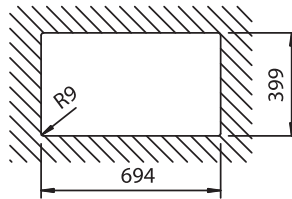

MANHATTAN 30080U