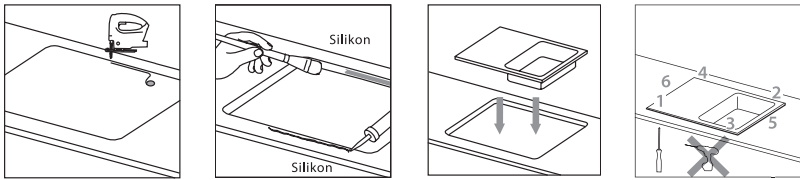

ΠΡΟΣΟΧΗ
Τρύπημα από την ΕΠΑΝΩ πλευρά

Ελάχιστο πάχος πάγκου 30 mm.

SCHOCK ◀ Ένθετη Εγκατάσταση / Διαστάσεις κοπής πάγκου

<p>MANHATTAN 30060</p>	<p>MANHATTAN 30080</p>	<p>MANHATTAN 30100</p>	<p>MANHATTAN 30170</p>
<p>MANHATTAN 30180</p>	<p>MANHATTAN 30290</p>	<p>MANHATTAN 30300</p>	<p>ELEMENT 31100</p>
<p>ELEMENT 31190</p>	<p>ELEMENT 31290</p>	<p>CITY 32190</p>	<p>CITY 32290</p>
<p>CITY 32300</p>			