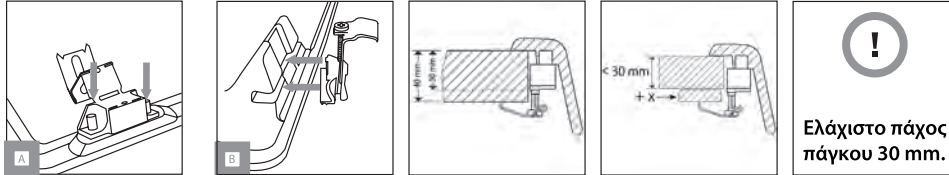

ΠΡΟΣΟΧΗ
Τρύπημα από την ΕΠΑΝΩ πλευρά

Ελάχιστο πάχος πάγκου 30 mm.

SCHOCK ◀ Ένθετη Εγκατάσταση / Διαστάσεις κοπής πάγκου

<p>MANHATTAN 30060</p>	<p>MANHATTAN 30080</p>	<p>MANHATTAN 30100</p>	<p>MANHATTAN 30170</p>
<p>MANHATTAN 30180</p>	<p>MANHATTAN 30290</p>	<p>MANHATTAN 30300</p>	<p>ELEMENT 31100</p>
<p>ELEMENT 31190</p>	<p>ELEMENT 31290</p>	<p>CITY 32190</p>	<p>CITY 32290</p>
<p>CITY 32300</p>			