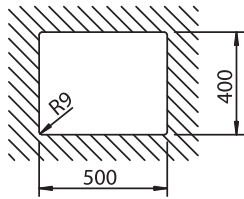

MANHATTAN 30060U