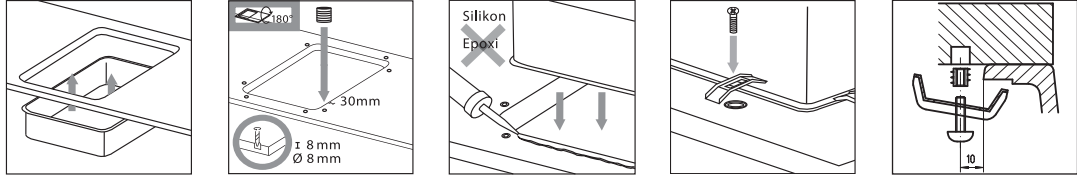

ΠΡΟΣΟΧΗ
Τρύπημα από την ΕΠΑΝΩ πλευρά

Ελάχιστο πάχος πάγκου 30 mm.

SCHOCK ◀ Ένθετη Εγκατάσταση / Διαστάσεις κοπής πάγκου

<p>MANHATTAN 30060</p>	<p>MANHATTAN 30080</p>	<p>MANHATTAN 30100</p>	<p>MANHATTAN 30170</p>
<p>MANHATTAN 30180</p>	<p>MANHATTAN 30290</p>	<p>MANHATTAN 30300</p>	<p>ELEMENT 31100</p>
<p>ELEMENT 31190</p>	<p>ELEMENT 31290</p>	<p>CITY 32190</p>	<p>CITY 32290</p>
<p>CITY 32300</p>			