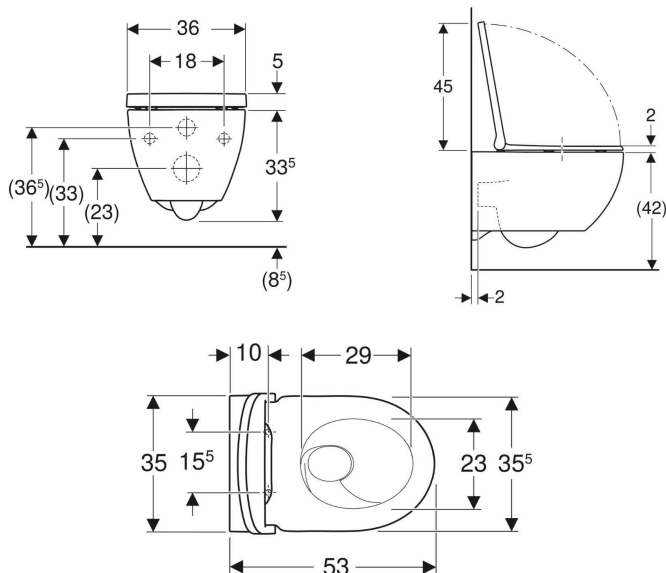

## ΛΕΚΑΝΗ ΚΡΕΜΑΣΤΗ ACANTO ΣΕΤ ΜΕ SOFT CLOSE ΚΑΠΑΚΙ RIMFLESS TURBOFLUSH ΛΕΥΚΗ GEBERIT

Κωδικός: **1116030024**

Κρεμαστή λεκάνη από πορσελάνη στρογγυλού σχεδιασμού της σειράς Acanto, με λεία εσωτερική επιφάνεια της λεκάνης Rimless® Turboflush χωρίς χείλος καθαρίζεται εύκολα. Συνοδεύεται με καπάκι soft close και μεντεσέδες γρήγορης απελευθέρωσης που κλειδώνουν.

### ΤΕΧΝΙΚΟ ΣΧΕΔΙΟ:

Κωδικός Geberit: **502.774.00.1**

### ΧΑΡΑΚΤΗΡΙΣΤΙΚΑ

- Σειρά: Acanto
- Τύπος: Λεκάνη τουαλέτας Rimless
- Turboflush
- Εγκατάσταση: Κρεμαστή
- Αποχέτευση: Οριζόντια
- Μέγεθος (ΠxΒxΥ): 36x53x38,5cm
- Απόσταση οπών για καπάκι: 15,5cm
- Για εντοιχισμένα καζανάκια
- Κάθισμα WC από Duroplast
- Έυκολο κούμπωμα- συναρμολόγηση στο καζανάκι εντοιχισμού (Easy Fast Fixing)