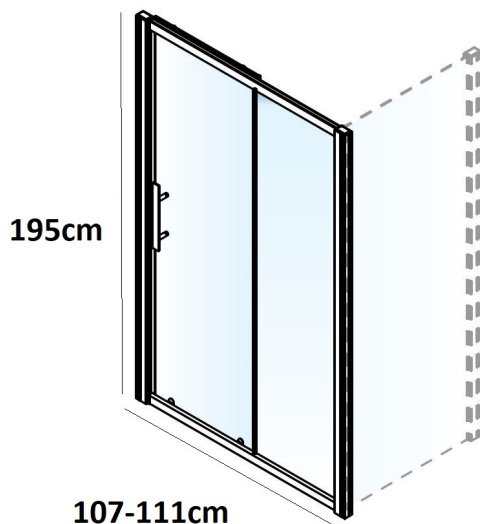

ΚΑΜΠΙΝΑ ΙΣΙΑ SLIDER 110 107x195cm ΔΙΑΦΑΝΟ ΚΡΥΣΤΑΛΛΟ ΜΑΥΡΗ ΜΑΤ DEVON

Κωδικός: **1220010180**

Πόρτα ντουζιέρας Devon Slider Flow με 1 σταθερό & 1 συρόμενο φύλλα για τοποθέτηση από Τοίχο σε Τοίχο (εσοχή). Διάσταση πόρτας 107-111cm, ύψος 195cm και άνοιγμα εισόδου 45cm. Κρύσταλλο ασφαλείας Clear (διαφανές) 6mm με επεξεργασία Clean Glass (κατά των αλάτων).

ΤΕΧΝΙΚΟ ΣΧΕΔΙΟ:

ΧΑΡΑΚΤΗΡΙΣΤΙΚΑ

- Κρύσταλλο ασφαλείας Clean Glass 6mm (κατά των αλάτων)
- Χρώμα: Μαύρη Ματ
- Μαγνητικό κλείσιμο
- Ύψος: 195cm
- Πλάτος: 107-111cm
- Μεταλλικές λαβές 50 εκ.
- Άνοιγμα Εισόδου Καμπίνας: 45cm
- Υλικό: Αλουμίνιο