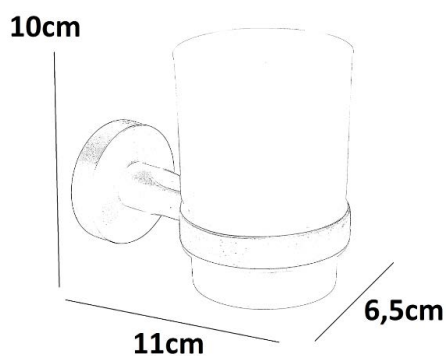

**ΠΟΤΗΡΟΘΗΚΗ
ΕΠΙΤΟΙΧΗ FAIRMONT
MH08-20-10 ΧΡΩΜΕ
BRONZE**

Κωδικός: **1403010200**

Αξεσουάρ μπάνιου,
ποτηροθήκη της σειράς
Fairmont MH08-20-MM
επίτοιχη ορειχάλκινη σε
χρωμέ γυαλιστερό φινίρισμα
και γυάλινο ημιδιάφανο
ποτήρι.

ΤΕΧΝΙΚΟ ΣΧΕΔΙΟ:

Κωδικός Bronze: **MH08-20-10**

ΧΑΡΑΚΤΗΡΙΣΤΙΚΑ

- Υλικό: Ορείχαλκος/ Γυαλί
- Φινίρισμα: Χρωμέ
- Διαστάσεις: 6,5x11x10cm
- Τοποθέτηση: Τοίχος

Με 10 χρόνια εργοστασιακή εγγύηση.