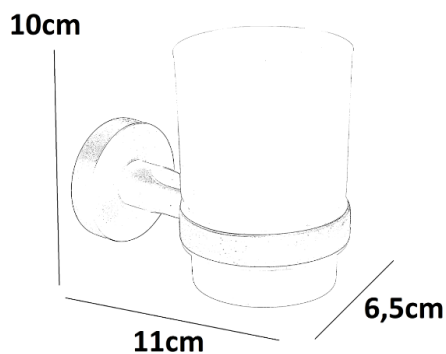

**ΠΟΤΗΡΟΘΗΚΗ
ΕΠΙΤΟΙΧΗ FAIRMONT
MH08-20-MM ΜΑΥΡΗ
MAT BRONZE**

Κωδικός: **1403010162**

Αξεσουάρ μπάνιου,
ποτηροθήκη της σειράς
Fairmont MH08-20-MM
επίτοιχη μεταλλική σε μαύρο
ματ χρώμα και γυάλινο
ημιδιάφανο ποτήρι.

ΤΕΧΝΙΚΟ ΣΧΕΔΙΟ:

Κωδικός Bronze: **MH08-20-MM**

ΧΑΡΑΚΤΗΡΙΣΤΙΚΑ

- Υλικό: Ορείχαλκος/ Γυαλί
- Φινίρισμα: Μαύρο Mat
- Διαστάσεις: 6,5x11x10cm
- Τοποθέτηση: Τοίχος

Με 10 χρόνια εργοστασιακή εγγύηση.