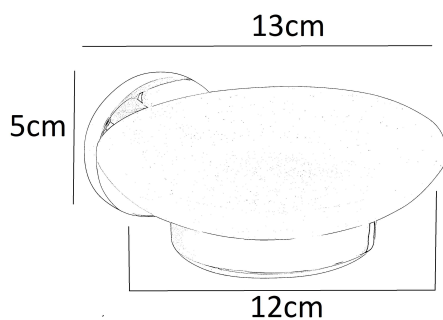

**ΣΑΠΟΥΝΟΘΗΚΗ
ΤΟΙΧΟΥ LOFT-500
1050-10 ΧΡΩΜΕ
BRONZE**

Κωδικός: **1403010066**

Ορειχάλκινη σαπυνοθήκη μπάνιου με γυάλινο πιατάκι, επίτοιχης τοποθέτησης σε χρωμέ γυαλιστερό φινίρισμα, της σειράς Loft-500.

ΤΕΧΝΙΚΟ ΣΧΕΔΙΟ:

Κωδικός Bronze: **1050-10**

ΧΑΡΑΚΤΗΡΙΣΤΙΚΑ

- Υλικό: Ορείχαλκος / Γυαλί
- Φινίρισμα: Χρωμέ γυαλιστερό
- Διαστάσεις: 13x12x5cm
- Τοποθέτηση: Τοίχος

Με 10 χρόνια εργοστασιακή εγγύηση.