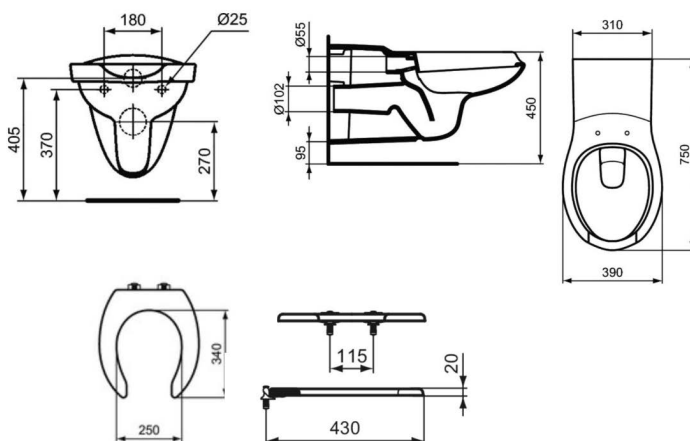

## ΕΡΓΟΝΟΜΙΚΟ ΣΕΤ ΛΕΚΑΝΗ ΚΡΕΜΑΣΤΗ ΜΑΙΑ ΜΕ ΚΑΘΙΣΜΑ ΛΕΥΚΟ IDEAL

Κωδικός: **1114030044+1114050032**

Ολοκληρωμένο σετ λεκάνης κρεμαστής εργονομικό, οριζόντιας αποχέτευσης της σειράς Μαία, στρογγυλού σχεδιασμού με κάθισμα σε λευκό χρώμα.

### ΔΙΑΣΤΑΣΕΙΣ:

Λεκάνη: 75x39cm  
Κάθισμα: 38,5x46cm  
Απόσταση οπών: 11,5cm