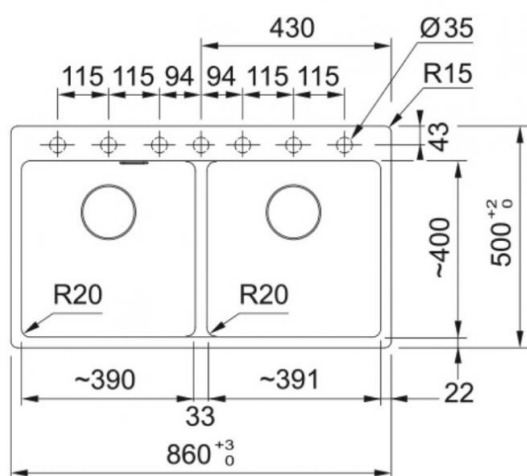

ΝΕΡΟΧΥΤΗΣ ΓΡΑΝΙΤΗ MARIS MRG 620-39-39 FTL 86x50cm COFFEE FRANKE

Κωδικός: **1609030131**

Νεροχύτης γρανιτένιος με δυο γούρνες σε μπεζ-καφέ (coffee) χρώμα και λεία ματ υφή χωρίς ποδιά. Εντοιχίζεται σε ντουλάπι 90cm και είναι κατάλληλος για ένθετη τοποθέτηση.

ΤΕΧΝΙΚΟ ΣΧΕΔΙΟ:

ΧΑΡΑΚΤΗΡΙΣΤΙΚΑ

- Επιφάνεια: Λεία Ματ
- Χρώμα: Coffee
- Ένθετος με 2 γούρνες
- Σχήμα: Ορθογώνιο

*Το σιφώνι και η βαλβίδα περιλαμβάνονται.

Κωδικός Franke: **114.0663.176**

Βάση Ντουλάπι (cm)	Εξωτερική Διάσταση Μ/Π (mm)	Άνοιγμα πάγκου Μ/Π (mm)	Διάσταση Γούρνας Μ/Π/Υ (mm)	Βαλβίδα/Υπερχείλιση	Υφή
90	860 x 500mm	840x480mm	392x398x200 392x398x200	ΝΑΙ	MAT

*Οι απεικονιζόμενες διαστάσεις του σχεδίου είναι σε mm