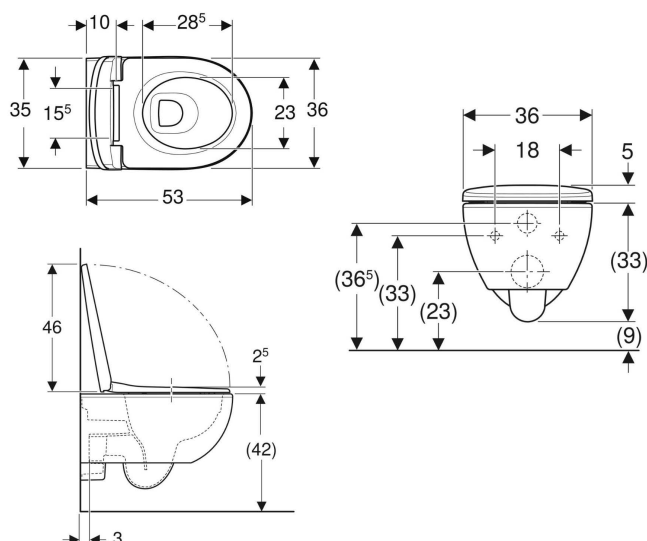

ΛΕΚΑΝΗ ΚΡΕΜΑΣΤΗ SELNOVA ΣΕΤ ΜΕ SOFT CLOSE ΚΑΠΑΚΙ RIMFREE PREMIUM GEBERIT

Κωδικός: **1116030023**

Κρεμαστή λεκάνη από λευκή γυαλιστερή πορσελάνη, με λεία εσωτερική επιφάνεια της λεκάνης τουαλέτας Rimfree® χωρίς χείλος καθαρίζεται εύκολα. Συνοδεύεται με καπάκι soft close και μεντεσέδες γρήγορης απελευθέρωσης που κλειδώνουν, της σειράς Selnova Comfort.

ΤΕΧΝΙΚΟ ΣΧΕΔΙΟ:

Κωδικός Geberit: **502.793.00.1**

ΧΑΡΑΚΤΗΡΙΣΤΙΚΑ

- Σειρά: Selnova
- Τύπος: Λεκάνη τουαλέτας Rimfree
- Washdown
- Εγκατάσταση: Κρεμαστή
- Αποχέτευση: Οριζόντια
- Μέγεθος (ΠxΒxΥ): 36x53x38cm
- Απόσταση οπών για καπάκι: 15,5cm
- Για εντοιχισμένα καζανάκια
- Κάθισμα WC από Duroplast
- Έυκολο κούμπωμα- συναρμολόγηση στο καζανάκι εντοιχισμού (Easy Fast Fixing)

*10 χρόνια εργοστασιακή εγγύηση στη λεκάνη & 2 στο καπάκι.

*Οι απεικονιζόμενες διαστάσεις του σχεδίου είναι σε cm